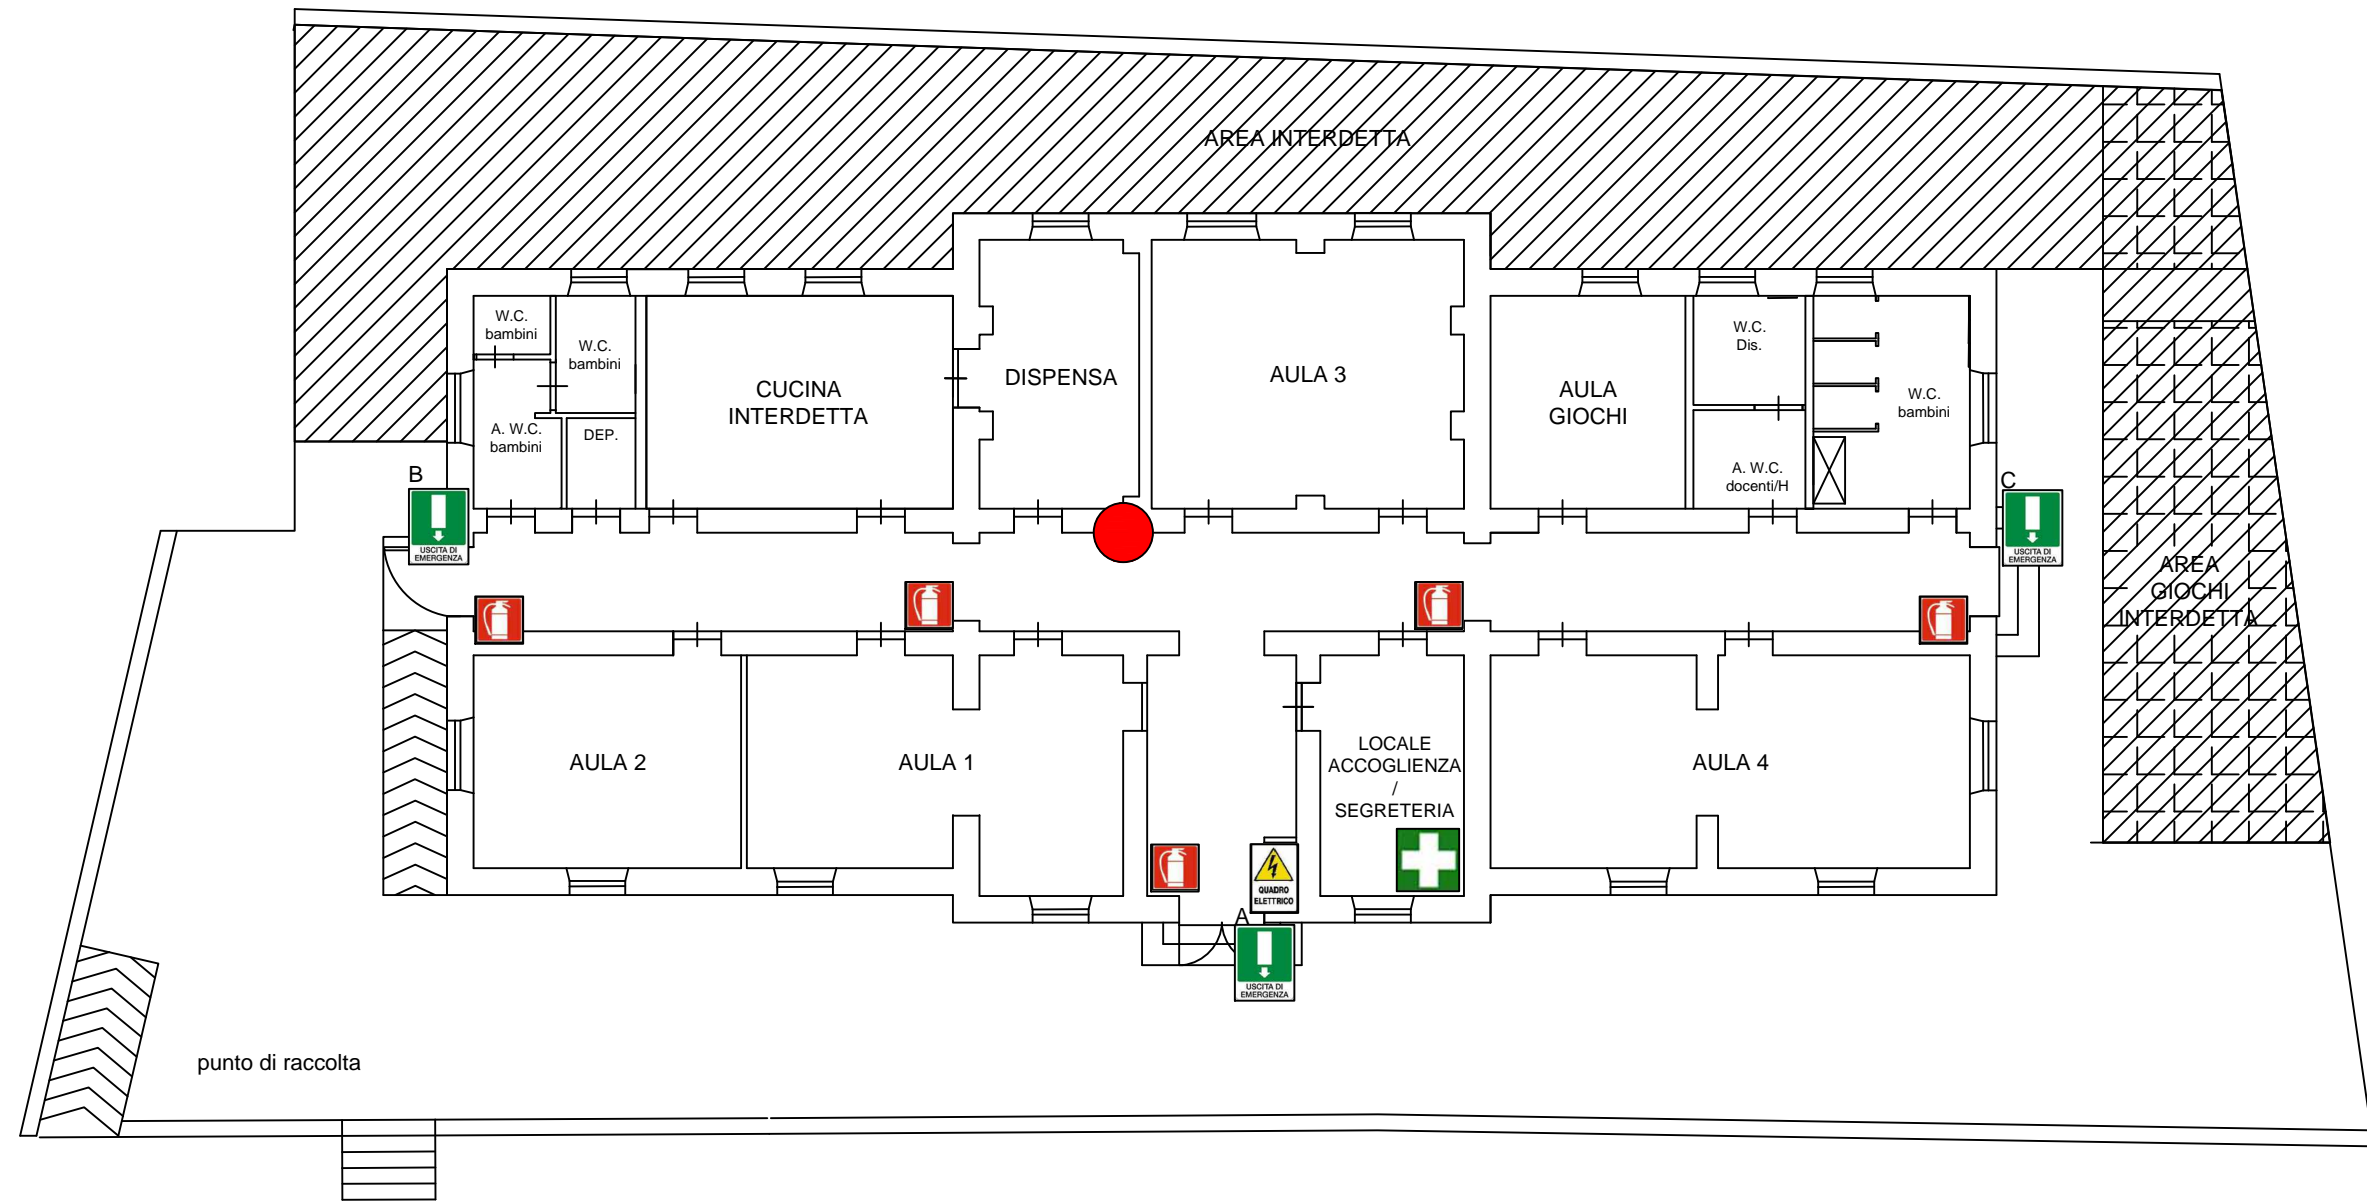

ISTITUTO COMPRENSIVO "SANTA LUCIA DEL MELA"
 SCUOLA DELL'INFANZIA "VIA ROMA"
 SANTA LUCIA DEL MELA (ME)
PIANO IN CASO DI ALLUVIONE

PIANO RIALZATO

VIA ROMA
 VIA ROMA

SEGNALE: SUONO INTERMITTENTE O AVVISO VOCALE

COMPORAMENTO
 dopo la diramazione dell'allarme

- Interrompi immediatamente ogni attività
- Evita la confusione e mantieni la calma
- Non scendere assolutamente nei piani seminterrati
- Resta all'interno dell'edificio
- Allontanati dalle finestre
- Disponi i banchi tutti banchi vicini al centro dell'aula e siediti sopra di essi
- Aiuta i disabili a mettersi al sicuro
- Chiudi le finestre e abbassa gli avvolgibili
- Metti sacchi di sabbia a sbarramento delle porte d'ingresso
- Chiudi acqua, luce e gas
- Telefona ai numeri di soccorso

RSPP: ing. Rosanna Nastasi

LEGENDA

-  ESTINTORE
-  PRIMO SOCCORSO
-  USCITA DI EMERGENZA
-  QUADRO ELETTRICO
-  ZONA INTERDETTA
-  VOI SIETE QUI

RSPP: ing. Rosanna Nastasi